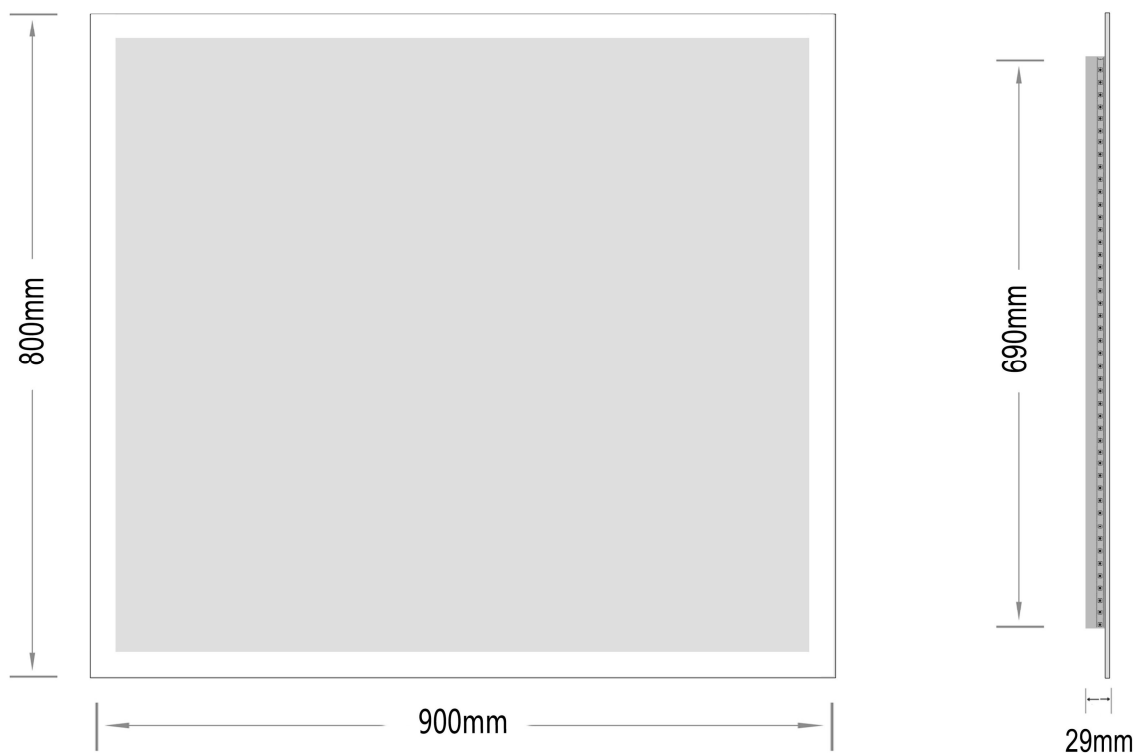

# Mie-1 900x800

nordic-bad

## SPECIFIKATIONER

Strømforsyning -----	230V/50Hz
Lyskilde -----	LED
Wattage -----	35 W
Kelvin -----	3000K
Ra-Værdi -----	> 95
IP-klasse -----	IP44
Beskyttelsesklasse -----	II
Godkendelser -----	CE/RoHS
Lysstyrke -----	7300 Lumens

## EMBALLAGE

Yderkasse størrelse -----	96x7x86 cm
Yderkasse Vægt -----	G.W.:11.2 KGS/N.W.:9.6 KGS

**Advarsel!** Sluk altid for strømmen under installation og vedligeholdelse!